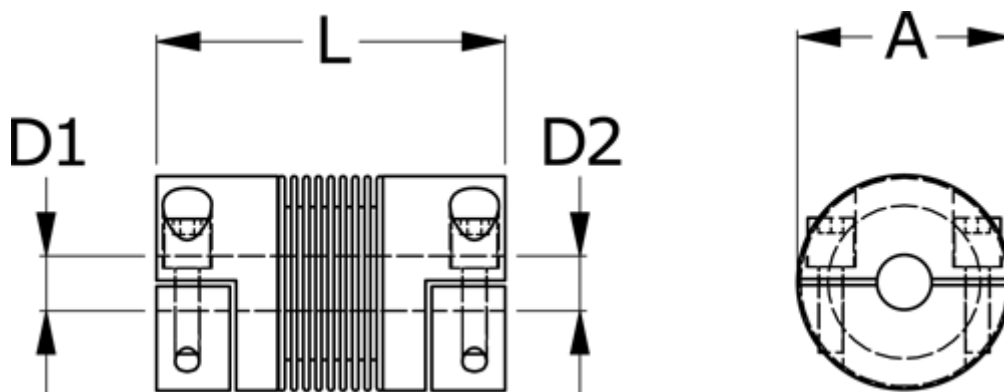

Varenummer: 33302H00050280307
Beskrivelse: Metalbælgkobling type 2H str.5
Længde 28 mm, boring 3/7 mm

Mål

A	= 15.5
D1	= 3
D2	= 7
L	= 28
Nom. moment NM (Tkn)	= 0.5